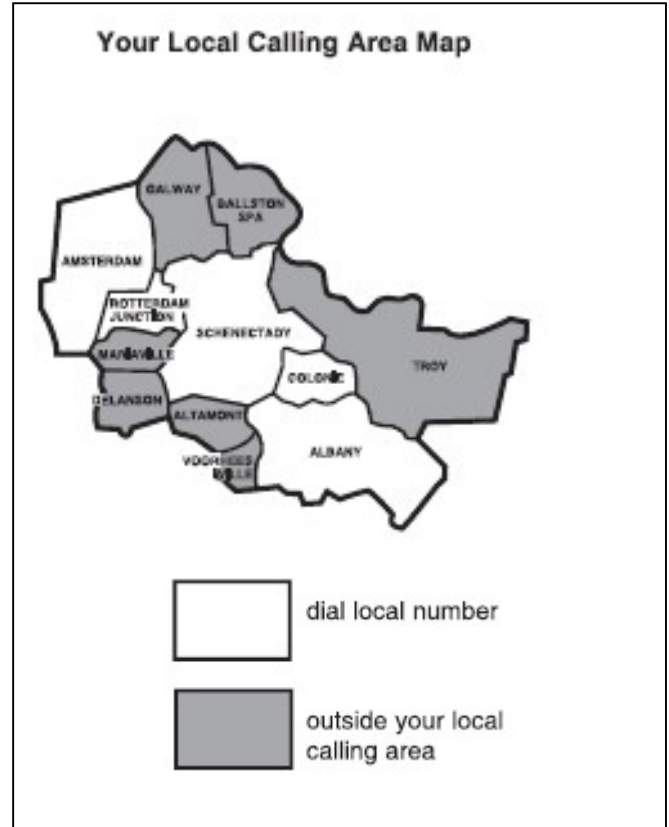

Albany	Amsterdam	Rotterdam Junction
518-207	518-419	518-489
518-209	518-421	518-491
518-210	518-422	518-495
518-221	518-423	518-496
518-225	518-424	518-505
518-227	518-426	518-506
518-229	518-427	518-512
518-242	518-428	518-514
518-248	518-429	518-522
518-253	518-431	518-525
518-256	518-432	518-526
518-257	518-433	518-527
518-258	518-434	518-528
518-259	518-435	518-530
518-262	518-436	518-533
518-264	518-437	518-540
518-265	518-438	518-542
518-269	518-439	518-545
518-275	518-441	518-549
518-281	518-442	518-560
518-292	518-443	518-573
518-300	518-445	518-577
518-301	518-446	518-588
518-312	518-447	518-591
518-320	518-449	518-596
518-322	518-451	518-598
518-330	518-453	518-599
518-331	518-454	518-603
518-337	518-455	518-605
518-339	518-457	518-606
518-340	518-458	518-614
518-343	518-459	518-616
518-349	518-461	518-618
518-360	518-462	518-621
518-364	518-463	518-626
518-365	518-465	518-641
518-366	518-466	518-646
518-367	518-469	518-649
518-368	518-470	518-650
518-369	518-471	518-669
518-375	518-472	518-675
518-376	518-473	518-689
518-378	518-474	518-694
518-380	518-475	518-701
518-390	518-476	518-703
518-391	518-477	518-704
518-396	518-478	518-708
518-402	518-479	518-727
518-407	518-482	518-728
518-408	518-484	518-729
518-410	518-485	518-730
518-414	518-486	518-763
518-416	518-487	518-764
518-417	518-488	518-772

Albany	Amsterdam	Rotterdam Junction
518-776	518-212	518-214
518-779	518-246	518-214
518-788	518-394	518-887
518-795	518-620	838-238
518-801	518-627	
518-807	518-684	
518-810	518-770	
518-813	518-839	
518-815	518-841	
518-816	518-842	
518-817	518-843	
518-818	518-866	
518-852	518-876	
518-857	518-954	
518-858	838-214	
518-859	838-383	
518-860		
518-870		
518-888		
518-894		
518-898		
518-903		
518-912		
518-915		
518-917		
518-918		
518-925		
518-928		
518-935		
518-937		
518-941		
518-944		
518-948		
518-949		
518-956		
518-977		
518-992		
838-200		
838-202		
838-207		
838-212		
838-216		
838-217		
838-218		
838-221		
838-232		
838-250		
838-333		
838-433		
838-839		
838-895		
838-900		
838-910		
838-934		

to call Toll Free “800, 833, 844, 855, 866, 877, 888” number dial 1 + (8xx) + phone number

Operator Assisted Calls
“0” (Operator) + area code + 7-digit phone number
After you have dialed the number, an operator will answer and ask for the details necessary to complete your call.